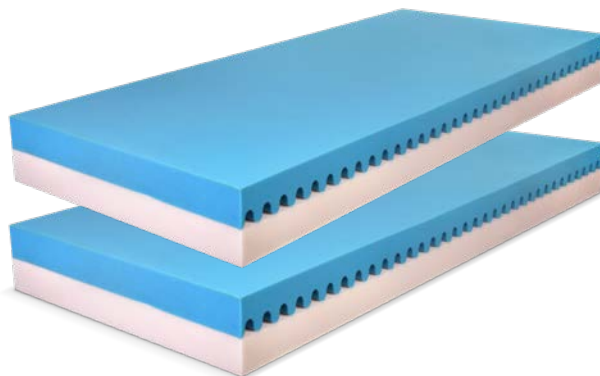

NOVINKA - matrace ZETTA

Pěnová matrace TESSIE PLUS

VISCO vrstva nabízí **unikátní pocit při ležení** díky reakci pěny na tělesnou teplotu a dokonale se přizpůsobuje. Povrch není rozdělen na zóny a matrace je tak vhodná pro uživatele často měnící spánkovou polohu. 7zónová strana s HR studené pěny nabízí originální prořez, který **garantuje ideální ortopedické vlastnosti**.
POTAH DRY FAST

TESSIE PLUS 22

● 12 470 Kč za 2 ks

TESSIE PLUS 24

● 13 290 Kč za 2 ks

TESSIE PLUS 26

● 14 070 Kč za 2 ks

Nová matrace ZETTA PLUS

Speciální polyuretanové pěny SLEEPFOAM vynikají výbornou elasticitou, která zajišťuje dlouhou životnost. Důmyslná profilace zaručuje dokonalé odvětrání. Tyto matrace jsou skvělé pro páry - partneři mají totožné matrace, ale každý z nich si zvolí oblíbenou tvrdost.
POTAH ALOE VERA